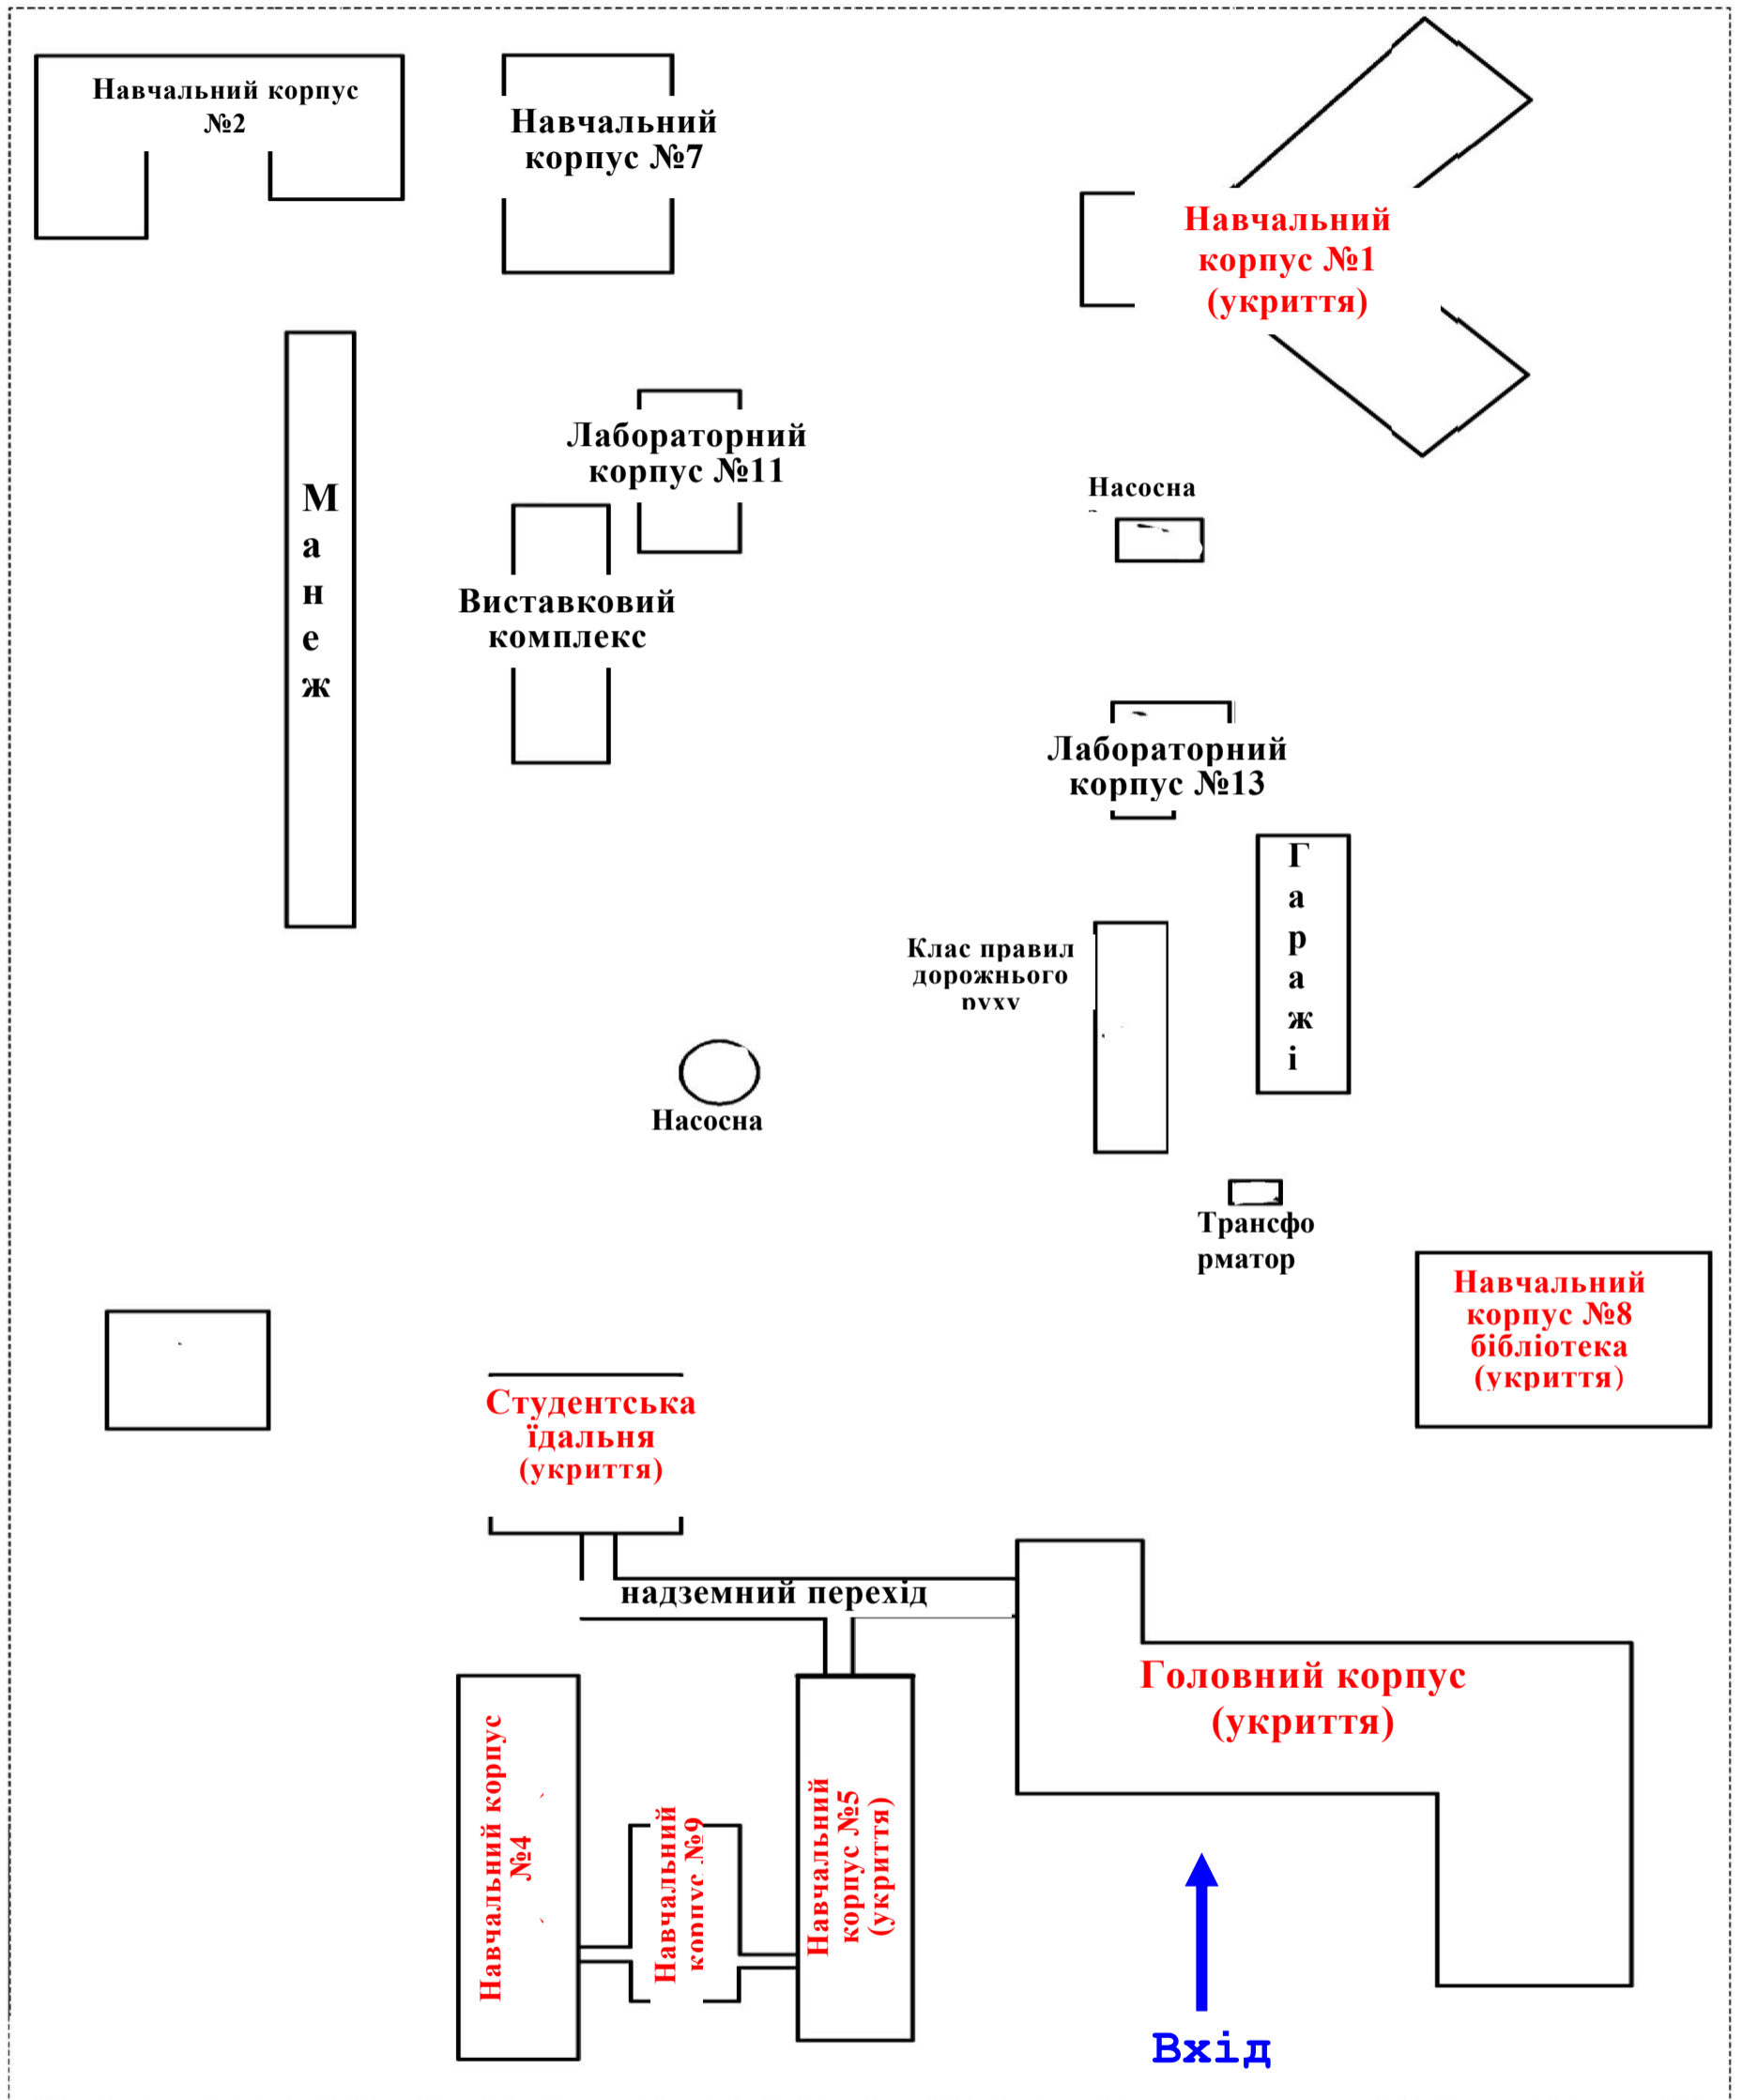

СХЕМА

розміщення найпростіших укриттів
Івано-Франківського національного технічного університету
нафти і газу по вулиці Карпатській, 15 в м.Івано-Франківську

Центральний
вхід